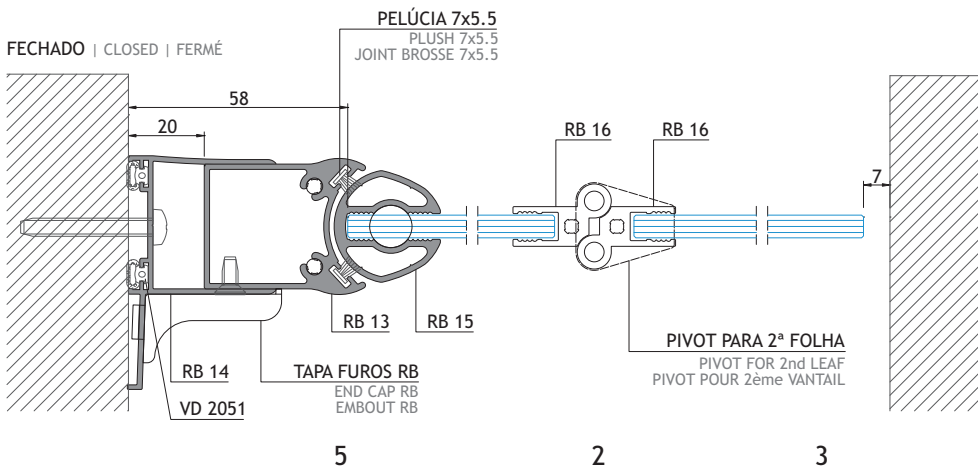

RESGUARDO DE BANHO DE 1 FOLHA

1 LEAF SHOWER ENCLOUSER

PARE-DOUCHE À 1 VANTAIL

SEM PERFIL DE PAREDE RB 14
WITHOUT WALL PROFILE RB 14
SANS PROFIL DE MUR RB 14

COM PERFIL DE PAREDE RB 14
WITH WALL PROFILE RB 14
AVEC PROFIL DE MUR RB 14

1

2

3

4

VD 2520 RB

5

2

RESGUARDO DE BANHO DE 2 FOLHAS

2 LEAVES SHOWER ENCLOSEUR
PARE-DOUCHE À 2 VANTAUX

SEM PERFIL DE PAREDE RB 14
WITHOUT WALL PROFILE RB 14
SANS PROFIL DE MUR RB 14

COM PERFIL DE PAREDE RB 14
WITH WALL PROFILE RB 14
AVEC PROFIL DE MUR RB 14