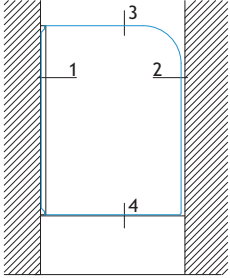

Apresentação: Presentation Présentation	Reta Straight Droite
Dimensões: Dimensions Dimension	Perfil de fixação de secção rectangular de 33x44mm Rectangular section fixing profile 33x44mm Profil de fixation de section rectangulaire de 33x44mm
Enchimento: Filling Remplissage	Vidro temperado de 6mm 6mm tempered glass Verre trempé de 6mm
Acabamentos: Finishes Finitions	Lacados Anodizados Powder coating Anodizing Laqué Anodisé

RESGUARDO DE BANHO DE 1 FOLHA

1 LEAF SHOWER ENCLOUSER

PARE-DOUCHE À 1 VANTAIL

SEM PERFIL DE PAREDE RB 14
WITHOUT WALL PROFILE RB 14
SANS PROFIL DE MUR RB 14

COM PERFIL DE PAREDE RB 14
WITH WALL PROFILE RB 14
AVEC PROFIL DE MUR RB 14