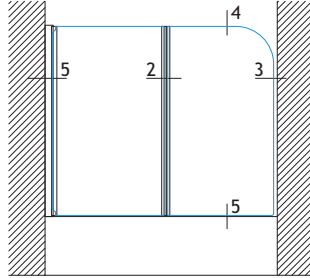

RESGUARDO DE BANHO DE 1 FOLHA

1 LEAF SHOWER ENCLOUSER

PARE-DOUCHE À 1 VANTAIL

SEM PERFIL DE PAREDE RB 14
WITHOUT WALL PROFILE RB 14
SANS PROFIL DE MUR RB 14

COM PERFIL DE PAREDE RB 14
WITH WALL PROFILE RB 14
AVEC PROFIL DE MUR RB 14

1

2

3

4

VD 2520 RB

5

2

RESGUARDO DE BANHO DE 2 FOLHAS

2 LEAVES SHOWER ENCLOSEUR
PARE-DOUCHE À 2 VANTAUX

SEM PERFIL DE PAREDE RB 14
WITHOUT WALL PROFILE RB 14
SANS PROFIL DE MUR RB 14

COM PERFIL DE PAREDE RB 14
WITH WALL PROFILE RB 14
AVEC PROFIL DE MUR RB 14