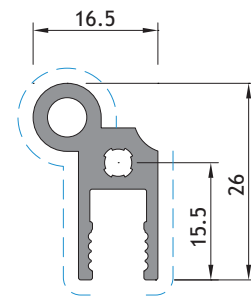

Apresentação: Presentation Présentation	Reta Straight Droite
Dimensões: Dimensions Dimension	Perfil de fixação de secção rectangular de 33x44mm Rectangular section fixing profile 33x44mm Profil de fixation de section rectangulaire de 33x44mm
Enchimento: Filling Remplissage	Vidro temperado de 6mm 6mm tempered glass Verre trempé de 6mm
Acabamentos: Finishes Finitions	Lacados Anodizados Powder coating Anodizing Laqué Anodisé

11

Pormenores de montagem

Assembly details

Détails d'assemblage

Listagem de perfis

Profiles list
Liste des profils

RB 13

RB 16