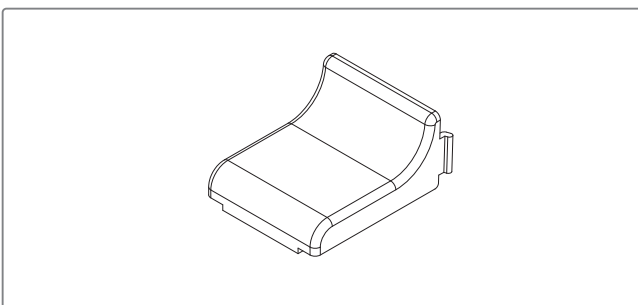

ANILHA DE FRICÇÃO RB

227113

PIVOT PARA 2ª FOLHA RB

208161

Rolo: 3m
 JUNTA INFERIOR PARA VIDRO 6mm VD 2520 RB

210179

TAPA PARAFUSOS RB Natural

290105 PARAFUSO INOX A2 DIN7982 8x3/4" RB