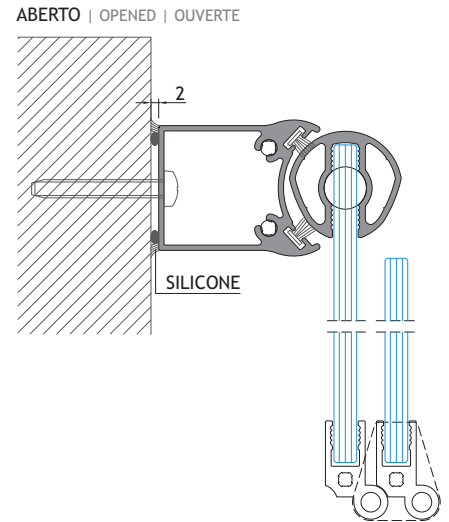

RESGUARDO DE BANHO DE 1 FOLHA

1 LEAF SHOWER ENCLOUSER

PARE-DOUCHE À 1 VANTAIL

SEM PERFIL DE PAREDE RB 14
WITHOUT WALL PROFILE RB 14
SANS PROFIL DE MUR RB 14

COM PERFIL DE PAREDE RB 14
WITH WALL PROFILE RB 14
AVEC PROFIL DE MUR RB 14

1

2

3

4

VD 2520 RB

5

2

RESGUARDO DE BANHO DE 2 FOLHAS

2 LEAVES SHOWER ENCLOSEUR
PARE-DOUCHE À 2 VANTAUX

SEM PERFIL DE PAREDE RB 14
WITHOUT WALL PROFILE RB 14
SANS PROFIL DE MUR RB 14

COM PERFIL DE PAREDE RB 14
WITH WALL PROFILE RB 14
AVEC PROFIL DE MUR RB 14