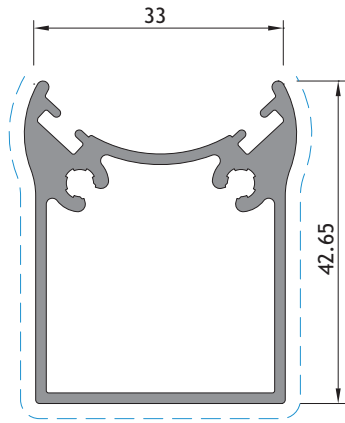

Apresentação: Presentation Présentation	Reta Straight Droite
Dimensões: Dimensions Dimension	Perfil de fixação de secção rectangular de 33x44mm Rectangular section fixing profile 33x44mm Profil de fixation de section rectangulaire de 33x44mm
Enchimento: Filling Remplissage	Vidro temperado de 6mm 6mm tempered glass Verre trempé de 6mm
Acabamentos: Finishes Finitions	Lacados Anodizados Powder coating Anodizing Laqué Anodisé

11

Pormenores de montagem

Assembly details

Détails d'assemblage

Listagem de perfis

Profiles list
Liste des profils

RB 13

RB 16