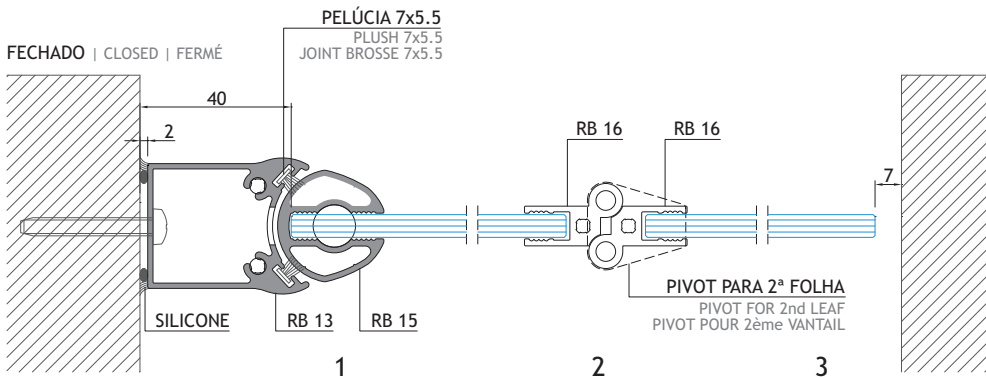

RESGUARDO DE BANHO DE 1 FOLHA

1 LEAF SHOWER ENCLOUSER

PARE-DOUCHE À 1 VANTAIL

SEM PERFIL DE PAREDE RB 14
WITHOUT WALL PROFILE RB 14
SANS PROFIL DE MUR RB 14

COM PERFIL DE PAREDE RB 14
WITH WALL PROFILE RB 14
AVEC PROFIL DE MUR RB 14

1

2

3

4

VD 2520 RB

5

2

RESGUARDO DE BANHO DE 2 FOLHAS

2 LEAVES SHOWER ENCLOSEUR
PARE-DOUCHE À 2 VANTAUX

SEM PERFIL DE PAREDE RB 14
WITHOUT WALL PROFILE RB 14
SANS PROFIL DE MUR RB 14

COM PERFIL DE PAREDE RB 14
WITH WALL PROFILE RB 14
AVEC PROFIL DE MUR RB 14