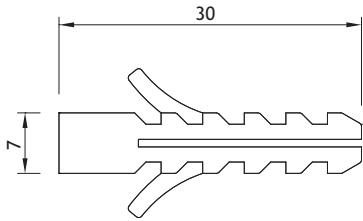

218143 BUCHA UNIVERSAL EM NYLON 7x30mm RB

Junta de vedação elástica, resistente aos UV
Impede a corrosão de penetrar pelas zonas cortadas

208019 SELA JUNTAS 150gr. (Cinza)

Limpeza de alumínio lacado ou anodizado
Para preparação das zonas a serem unidas e limpeza final