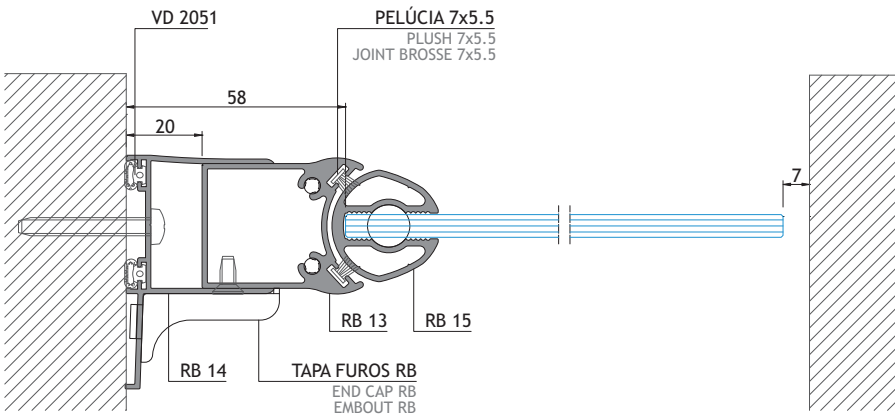

RESGUARDO DE BANHO DE 1 FOLHA

1 LEAF SHOWER ENCLOUSER

PARE-DOUCHE À 1 VANTAIL

SEM PERFIL DE PAREDE RB 14
WITHOUT WALL PROFILE RB 14
SANS PROFIL DE MUR RB 14

COM PERFIL DE PAREDE RB 14
WITH WALL PROFILE RB 14
AVEC PROFIL DE MUR RB 14

1

2

3

4

VD 2520 RB

5

2

RESGUARDO DE BANHO DE 2 FOLHAS

2 LEAVES SHOWER ENCLOSEUR
PARE-DOUCHE À 2 VANTAUX

SEM PERFIL DE PAREDE RB 14
WITHOUT WALL PROFILE RB 14
SANS PROFIL DE MUR RB 14

COM PERFIL DE PAREDE RB 14
WITH WALL PROFILE RB 14
AVEC PROFIL DE MUR RB 14