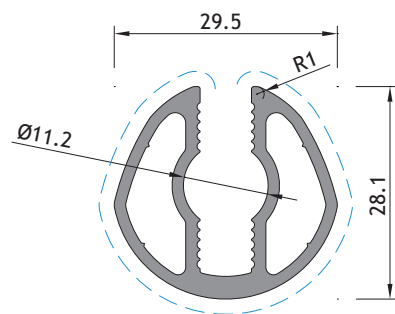

Listagem de perfis

Profiles list
Liste des profils

RB 15