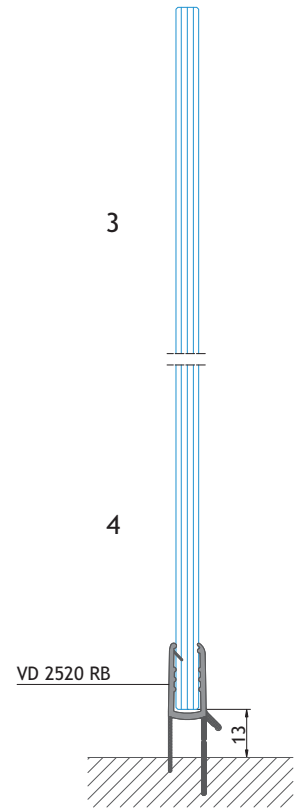

Apresentação: Presentation Présentation	Reta Straight Droite
Dimensões: Dimensions Dimension	Perfil de fixação de secção rectangular de 33x44mm Rectangular section fixing profile 33x44mm Profil de fixation de section rectangulaire de 33x44mm
Enchimento: Filling Remplissage	Vidro temperado de 6mm 6mm tempered glass Verre trempé de 6mm
Acabamentos: Finishes Finitions	Lacados Anodizados Powder coating Anodizing Laqué Anodisé

RESGUARDO DE BANHO DE 1 FOLHA

1 LEAF SHOWER ENCLOUSER

PARE-DOUCHE À 1 VANTAIL

SEM PERFIL DE PAREDE RB 14
WITHOUT WALL PROFILE RB 14
SANS PROFIL DE MUR RB 14

COM PERFIL DE PAREDE RB 14
WITH WALL PROFILE RB 14
AVEC PROFIL DE MUR RB 14

1

2

3

4

VD 2520 RB

5

2

RESGUARDO DE BANHO DE 2 FOLHAS

2 LEAVES SHOWER ENCLOSEUR
PARE-DOUCHE À 2 VANTAUX

SEM PERFIL DE PAREDE RB 14
WITHOUT WALL PROFILE RB 14
SANS PROFIL DE MUR RB 14

COM PERFIL DE PAREDE RB 14
WITH WALL PROFILE RB 14
AVEC PROFIL DE MUR RB 14