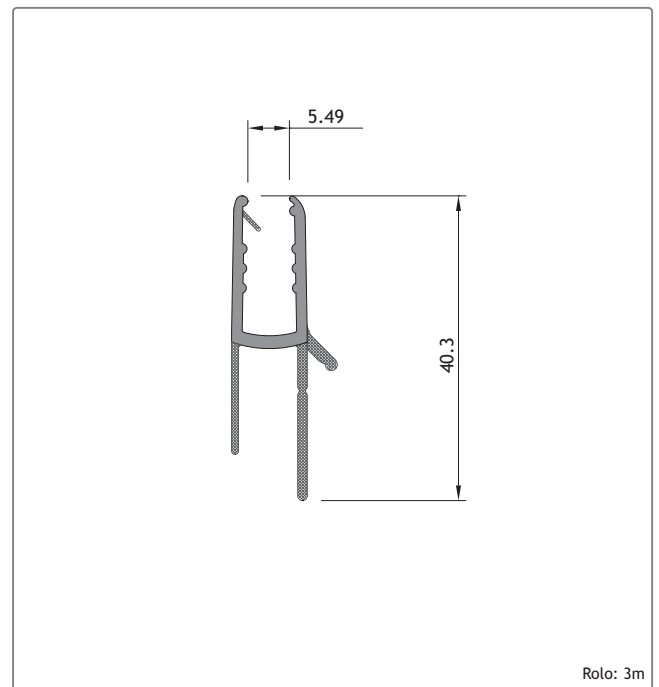

208161

Rolo: 3m
JUNTA INFERIOR PARA VIDRO 6mm VD 2520 RB