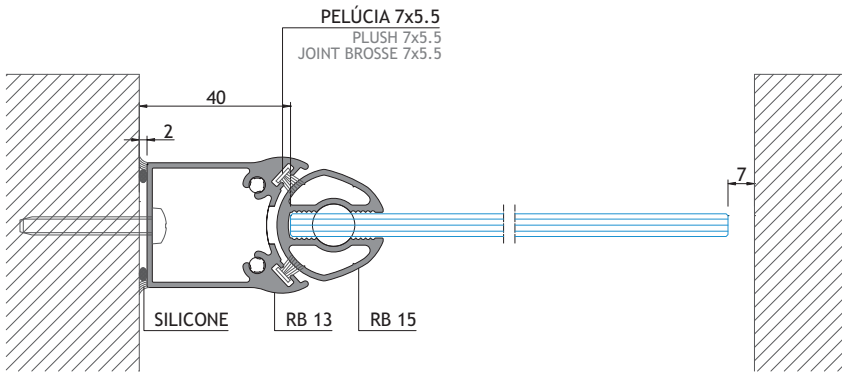

RESGUARDO DE BANHO DE 1 FOLHA

1 LEAF SHOWER ENCLOUSER

PARE-DOUCHE À 1 VANTAIL

SEM PERFIL DE PAREDE RB 14
WITHOUT WALL PROFILE RB 14
SANS PROFIL DE MUR RB 14

COM PERFIL DE PAREDE RB 14
WITH WALL PROFILE RB 14
AVEC PROFIL DE MUR RB 14

2 LEAVES SHOWER ENCLOSEUR
PARE-DOUCHE À 2 VANTAUX

SEM PERFIL DE PAREDE RB 14
WITHOUT WALL PROFILE RB 14
SANS PROFIL DE MUR RB 14

COM PERFIL DE PAREDE RB 14
WITH WALL PROFILE RB 14
AVEC PROFIL DE MUR RB 14