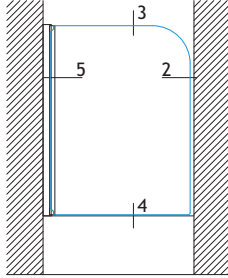

Apresentação: Presentation Présentation	Reta Straight Droite
Dimensões: Dimensions Dimension	Perfil de fixação de secção rectangular de 33x44mm Rectangular section fixing profile 33x44mm Profil de fixation de section rectangulaire de 33x44mm
Enchimento: Filling Remplissage	Vidro temperado de 6mm 6mm tempered glass Verre trempé de 6mm
Acabamentos: Finishes Finitions	Lacados Anodizados Powder coating Anodizing Laqué Anodisé

RESGUARDO DE BANHO DE 1 FOLHA

1 LEAF SHOWER ENCLOUSER

PARE-DOUCHE À 1 VANTAIL

SEM PERFIL DE PAREDE RB 14
WITHOUT WALL PROFILE RB 14
SANS PROFIL DE MUR RB 14

COM PERFIL DE PAREDE RB 14
WITH WALL PROFILE RB 14
AVEC PROFIL DE MUR RB 14