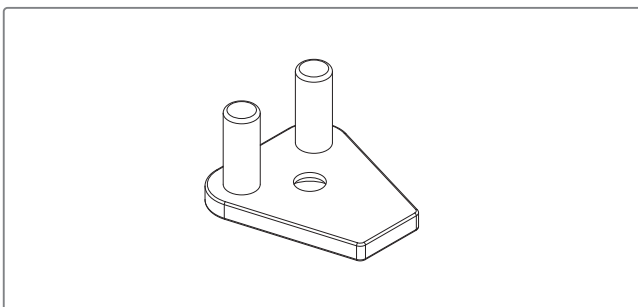

227113

PIVOT PARA 2ª FOLHA RB