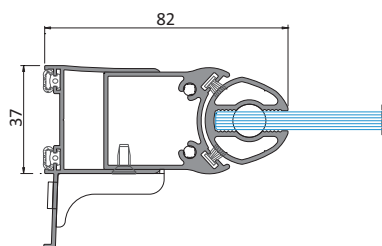

Características do Sistema

System features

Caractéristiques du système

Primando pela elegância e simplicidade, o novo sistema de resguardo de banho é bastante versátil permitindo a aplicação tanto em banheira como em base de duche.

A aplicação de vidro temperado de 6mm associado à nova tecnologia da pintura digital, permite a personalização do resguardo de banho ao gosto, tornando este sistema numa peça ímpar e exclusiva, combinando-a com as restantes linhas decorativas do espaço onde estará inserida.

Excelling for elegance and simplicity, the new shower enclosure's system is very versatile allowing the application in both bathtub or in shower tray.

The application of tempered glass 6mm associated with the new technology of digital painting, allows customization of the shower enclosure, making this system a unique and exclusive piece, combining it with other decorative lines in the space where it is inserted.

Exceller de l'élégance et la simplicité, le nouveaux système de pare-douche est très polyvalent permettant l'application à la fois dans la baignoire ou dans le bac de douche.

L'application de verre trempé de 6 mm associée à la nouvelle technologie de la peinture digitale, permet la personnalisation du pare-douche, faisant de ce système une pièce unique et exclusive, combinant avec d'autres lignes décoratives dans l'espace où elle est insérée.

Apresentação: Presentation Présentation	Reta Straight Droite
Dimensões: Dimensions Dimension	Perfil de fixação de secção rectangular de 33x44mm Rectangular section fixing profile 33x44mm Profil de fixation de section rectangulaire de 33x44mm
Enchimento: Filling Remplissage	Vidro temperado de 6mm 6mm tempered glass Verre trempé de 6mm
Acabamentos: Finishes Finitions	Lacados | Anodizados Powder coating | Anodizing Laqué | Anodisé

Licença n.º. 1406 - Metalfer
Licença n.º. 1411 - Alfa Sul

Licença n.º. 809