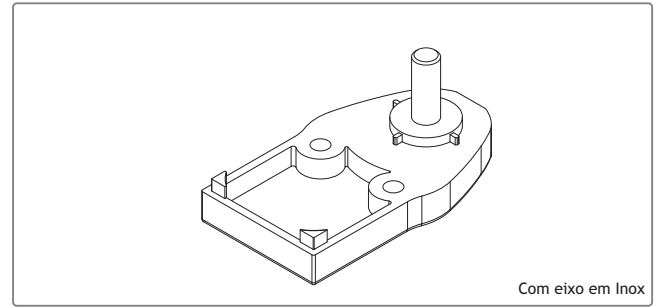

Material: EPDM com 2 durezas
 Caixa: 300m
 JUNTA DE ESTANQUIDADE 2051

230015

SUPORTE PIVOT INOX POLIDO RB

230021

Com eixo em Inox
 SUPORTE PIVOT PVC RB

227112

PIVOT NYLON RB

217004