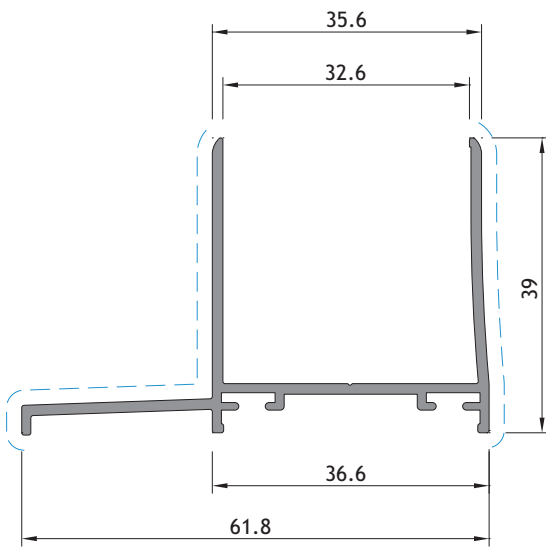

Listagem de perfis

Profiles list
Liste des profils

RB 14

RB 15