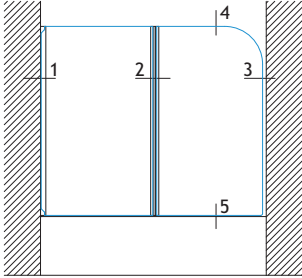

Apresentação: Presentation Présentation	Reta Straight Droite
Dimensões: Dimensions Dimension	Perfil de fixação de secção rectangular de 33x44mm Rectangular section fixing profile 33x44mm Profil de fixation de section rectangulaire de 33x44mm
Enchimento: Filling Remplissage	Vidro temperado de 6mm 6mm tempered glass Verre trempé de 6mm
Acabamentos: Finishes Finitions	Lacados Anodizados Powder coating Anodizing Laqué Anodisé

RESGUARDO DE BANHO DE 1 FOLHA

1 LEAF SHOWER ENCLOUSER

PARE-DOUCHE À 1 VANTAIL

SEM PERFIL DE PAREDE RB 14
WITHOUT WALL PROFILE RB 14
SANS PROFIL DE MUR RB 14

COM PERFIL DE PAREDE RB 14
WITH WALL PROFILE RB 14
AVEC PROFIL DE MUR RB 14

1

2

3

4

VD 2520 RB

5

2

RESGUARDO DE BANHO DE 2 FOLHAS

2 LEAVES SHOWER ENCLOSEUR
PARE-DOUCHE À 2 VANTAUX

SEM PERFIL DE PAREDE RB 14
WITHOUT WALL PROFILE RB 14
SANS PROFIL DE MUR RB 14

COM PERFIL DE PAREDE RB 14
WITH WALL PROFILE RB 14
AVEC PROFIL DE MUR RB 14