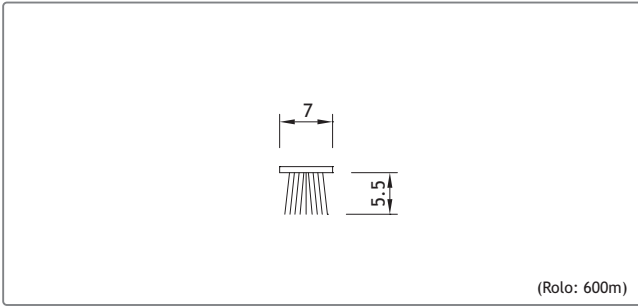

208450

(Rolo: 600m)
PELÚCIA 7x5.5