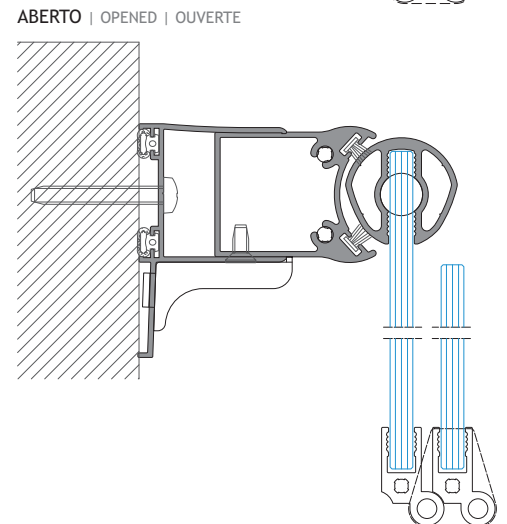

RESGUARDO DE BANHO DE 1 FOLHA

1 LEAF SHOWER ENCLOUSER

PARE-DOUCHE À 1 VANTAIL

SEM PERFIL DE PAREDE RB 14
WITHOUT WALL PROFILE RB 14
SANS PROFIL DE MUR RB 14

COM PERFIL DE PAREDE RB 14
WITH WALL PROFILE RB 14
AVEC PROFIL DE MUR RB 14

1

2

3

4

VD 2520 RB

5

2

RESGUARDO DE BANHO DE 2 FOLHAS

2 LEAVES SHOWER ENCLOSEUR
PARE-DOUCHE À 2 VANTAUX

SEM PERFIL DE PAREDE RB 14
WITHOUT WALL PROFILE RB 14
SANS PROFIL DE MUR RB 14

COM PERFIL DE PAREDE RB 14
WITH WALL PROFILE RB 14
AVEC PROFIL DE MUR RB 14