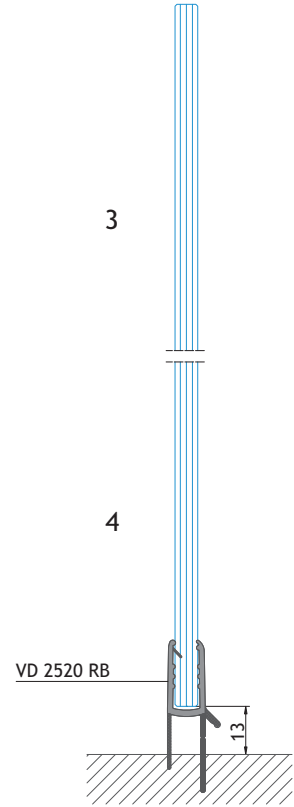

3

4

VD 2520 RB