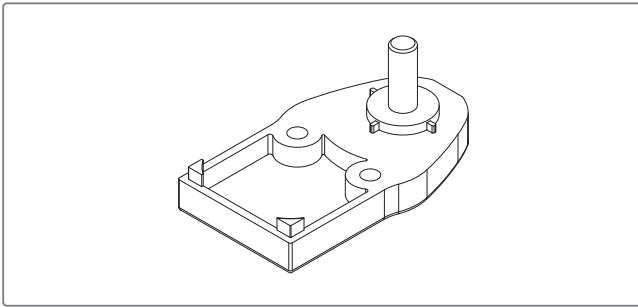

Material: EPDM com 2 durezas
 Caixa: 300m
 JUNTA DE ESTANQUIDADE 2051

230015

SUPORTE PIVOT INOX POLIDO RB

230021

Com eixo em Inox
 SUPORTE PIVOT PVC RB

227112

PIVOT NYLON RB

217004