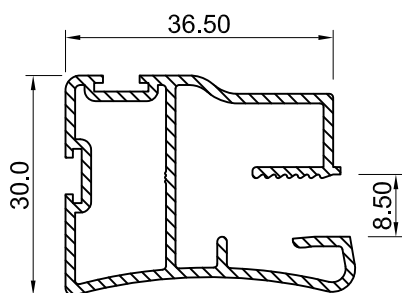

P

PERFIS PARA ROUPEIROS

 PORTALEX

P-4244

PESO 0,831 KG/M
 ANOD. 0,427 M2/M
 POL. 0,092 M2/M

P-4388

PESO 0,618 KG/M
 ANOD. 0,271 M2/M
 POL. 0,114 M2/M

P-4245

PESO 0,436 KG/M
 ANOD. 0,163 M2/M
 POL. 0,059 M2/M

Estrada de São Marcos, 23
2735-521 Cacém – Portugal
E: portalex@portalex.eu
T: +351 210 412 500
F: +351 210 412 507

www.sosoares.pt