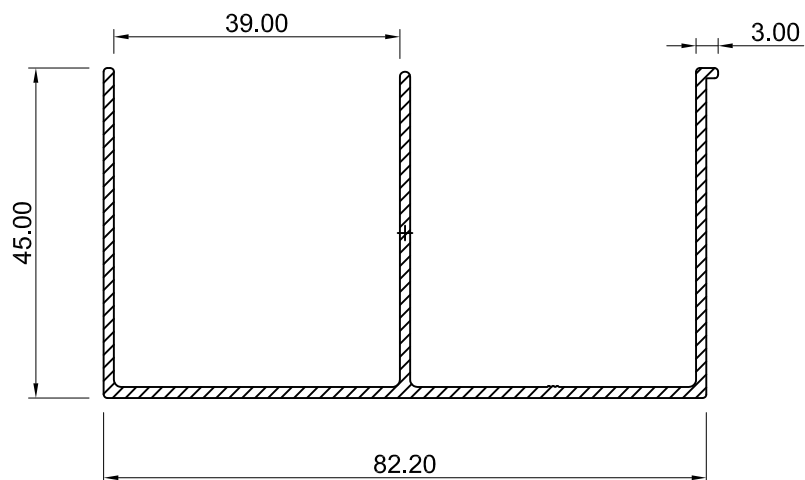

P

PERFIS PARA ROUPEIROS

 PORTALEX

P-4244

PESO 0,831 KG/M
 ANOD. 0,427 M2/M
 POL. 0,092 M2/M

P-4388

PESO 0,618 KG/M
 ANOD. 0,271 M2/M
 POL. 0,114 M2/M

P-4245

PESO 0,436 KG/M
 ANOD. 0,163 M2/M
 POL. 0,059 M2/M

Estrada de São Marcos, 23
2735-521 Cacém – Portugal
E: portalex@portalex.eu
T: +351 210 412 500
F: +351 210 412 507

www.sosoares.pt