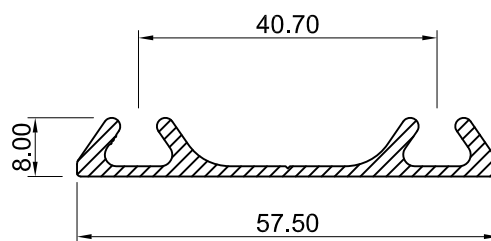

P

PERFIS PARA ROUPEIROS

 PORTALEX

P-4244

PESO 0,831 KG/M
 ANOD. 0,427 M2/M
 POL. 0,092 M2/M

P-4388

PESO 0,618 KG/M
 ANOD. 0,271 M2/M
 POL. 0,114 M2/M

P-4245

PESO 0,436 KG/M
 ANOD. 0,163 M2/M
 POL. 0,059 M2/M

Estrada de São Marcos, 23
2735-521 Cacém – Portugal
E: portalex@portalex.eu
T: +351 210 412 500
F: +351 210 412 507

www.sosoares.pt